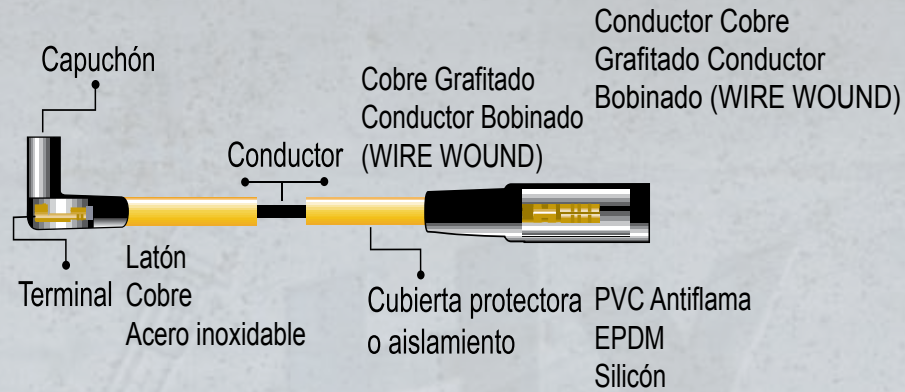

FAX: +52(55) 5365 7627

www.hypower.mx

HYPOWERENEJH

ENEJH

@grupo_enejh

CUALIDADES DEL CABLE PARA BUJÍA

LOS CABLES PARA BUJÍAS **Hy Power** SON DISEÑADOS PARA MINIMIZAR LA RADIOINTERFERENCIA PRODUCIDA POR EL SISTEMA DE IGNICIÓN, LOS CUALES SE APLICAN EN MOTORES DE COMBUSTIÓN INTERNA.

LOS CABLES PARA BUJÍA **Hy Power** SE COMPONEN DE LOS SIGUIENTES ELEMENTOS:

LA RESISTENCIA AL CALOR DE ACUERDO A LOS MATERIALES USADOS EN LA FABRICACIÓN DE LOS CABLES **Hy Power** CUMPLEN CON LA NORMA INTERNACIONAL J2031.

MATERIAL	TEMPERATURA	DIAMETRO
SILICON	250 - 275 C	5, 7 Y 8 mm
EPDM	200 - 220 C	8 mm
PVC SEDA	90 - 105 C	7 mm
PVC COBRE	90 - 105 C	7 mm

NOMENCLATURA

IDENTIFICACION DEL PRODUCTO

B - 6 533N 4

LINEA
B=BUJIA

TIPO DEL CABLE
SILICON BOBINADO =1
EPDM=5
SILICON (TRICAPA)=6
PVC-COBRE=8
PVC-SEDA=9