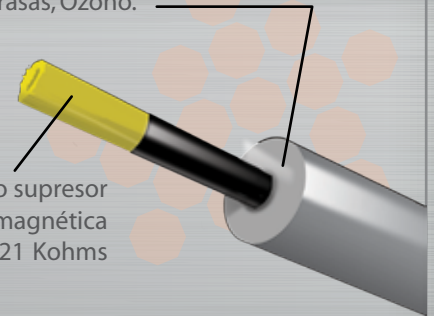

SERIE 5, EPDM

◆ **Forro:** EPDM ANTIFLAMA de 8 mm, altamente dieléctrico, extrema resistencia al Aceite, Grasas, Ozono.

◆ **Conductor:** Núcleo Grafitado supresor de interferencia electromagnética (EMI) con resistencia de 9 a 21 Kohms por metro.

◆ **Capuchones:** EPDM ANTIFLAMA, altamente dieléctrico, aislante y sellado perfecto al cable, a prueba de humedad y temperatura, conforme a diseño original.

◆ **Terminales:** Nacionales, garantizan un excelente contacto con la bujía.

Hy Power
M.R.